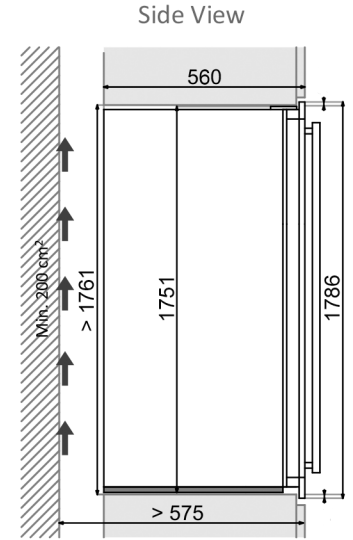

## DUNAVOX SOUL-89

DAVS-89.246TB, TSS

Remove