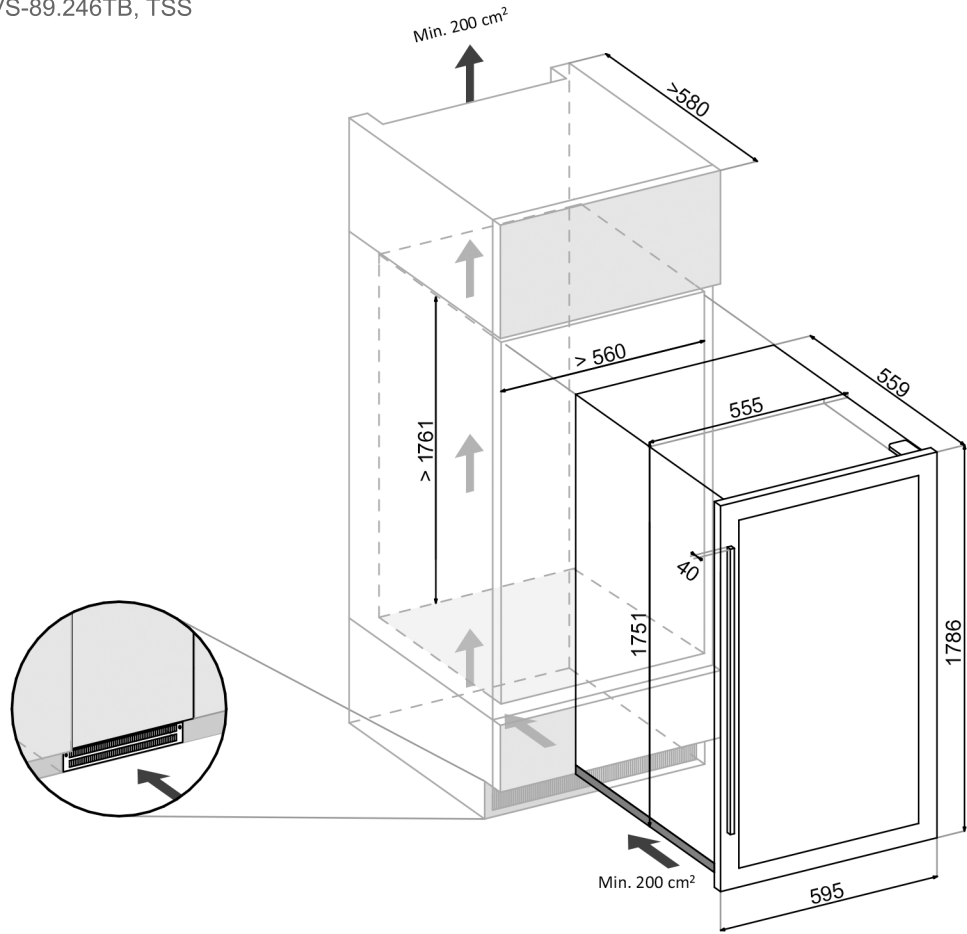

## DUNAVOX SOUL-89

DAVS-89.246TB, TSS

Remove